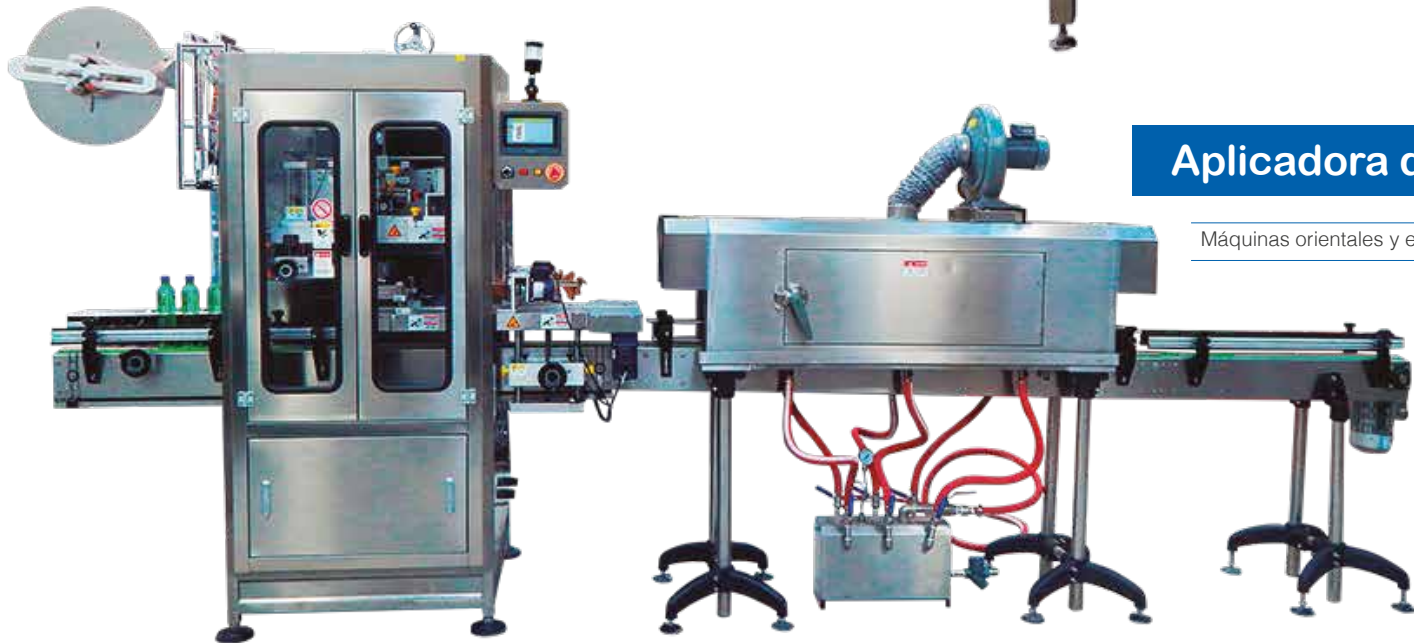

## Etiquetadora Autoadhesiva de mesa

**ETIQUETADORA MESA 1500**

Velocidad máxima de etiquetado en una sola cara	1.500 BPH
Tipo de envase	Botella redonda
Aplicación de etiqueta	Una sola cara

## Etiquetadora Autoadhesiva automática

ETIQUETADORA	RF C 2000	RF R 4000
Velocidad máxima de etiquetado en una sola cara	2.000 BPH	4.000 BPH
Tipo de envase	Botella cuadrada, ovalada y redonda	Botella redonda
Aplicación de etiqueta	Frontal y envolvente (en redonda)	Frontal y envolvente

La etiquetadora de autoadhesivos europea es ideal para producciones de alta velocidad. Se ofrecen diversas aplicaciones frontal, contracara, envolvente, etiquetas de cuello y formas irregulares para aplicación en todo tipo de botellas.

## Roll Fed

La etiquetadora Rollfed es ideal para aplicar etiquetas de bajo costo y producciones de altos volúmenes de producción. Esta máquina se puede ofrecer hasta 40.000 botellas por hora.